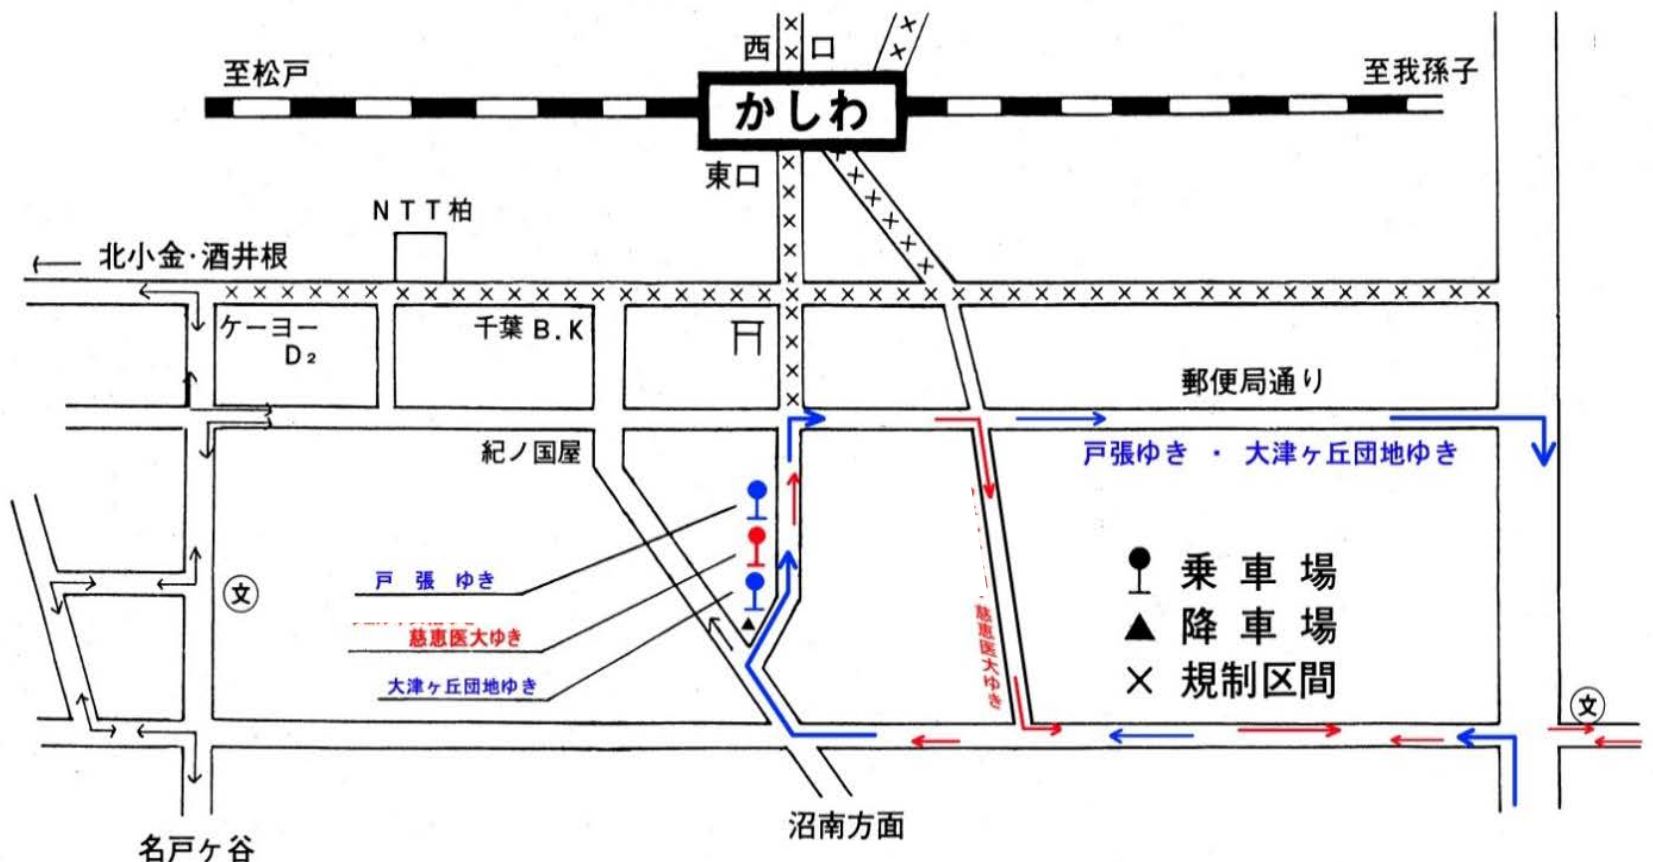

# 柏祭りのお知らせ

7月28日(土)・7月29日(日)

は柏祭りの交通規制の為、下記臨時降車場にて運行いたしますのであらかじめ、ご了承のうえご利用をお願いします。

## 臨時バス停乗り場(下図)

7月28日(土) 10時~終車まで

7月29日(日) 10時~終車まで

阪東自動車(株) TEL04-7185-2771