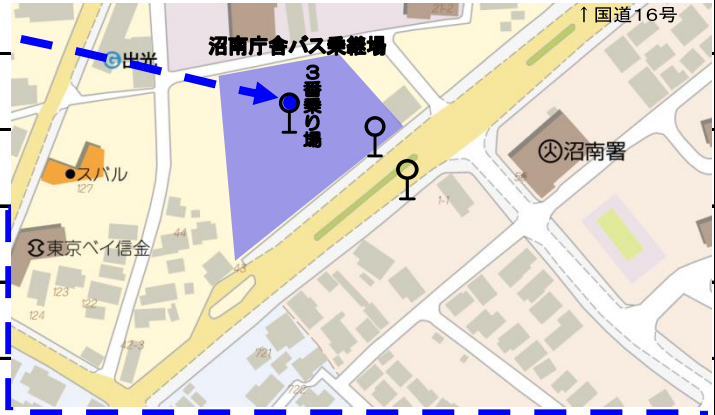

※道路事情等により遅れる場合がございますのでご了承ください。

行先	柏 駅 東 口 ゆ き	東我孫子車庫ゆき
時刻	お盆運行 8月13日(土)~8月16日(火)	お盆運行 8月13日(土)~8月16日(火)
5	52	
6	02 12 22 32 42 52	
7	02 12 22 32 42 52	
8	02 14 25 42	
9	01 13 32 47	
10	00 12 24 35 51	
11	05 19 34 48	
12	01 20 37 46 58	
13	13 23 37 47	39
14	02 17 29 45 58	06 30 40
15	13 24 36 48	
16	02 13 25 39 54	17
17	06 17 29 46 58	
18	14 28 42 52	
19	12 22 34 49	
20	08 19 33 44 55	
21	06 17 28 39 50	16
22	01 12 24 38	44 55
23		07 21
24		
備考		

※道路事情等により遅れる場合がございますのでご了承ください。

阪東  
バ ス

# 通過予定時刻表

沼南庁舎バス乗継場内  
標識 しらゆり

行先	東我孫子車庫ゆき		
時刻	お盆運行 8月13日(土)~8月16日(火)		
5			
6			
7			
8			
9			
10			
11			
12			
13	41		
14	08	32	42
15			
16	19		
17			
18			
19	下記時間帯は沼南庁舎バス乗継場外からのご乗車となります。		
20			
21	17		
22	45	56	
23	08	22	
24			
備考			

# 通過予定時刻表

沼南庁舎バス乗継場外  
標識 ステン

行先	東我孫子車庫ゆき		
時刻	お盆運行 8月13日(土)～8月16日(火)		
5			
6			
7			
8			
9			
10			
11			
12			
13	41		
14	08	32	42
15			
16	19		
17	上記時間帯は沼南庁舎バス乗継場3番乗り場からのご乗車となります。		
18			
19			
20			
21	17		
22	45	56	
23	08	22	
24			
備考			