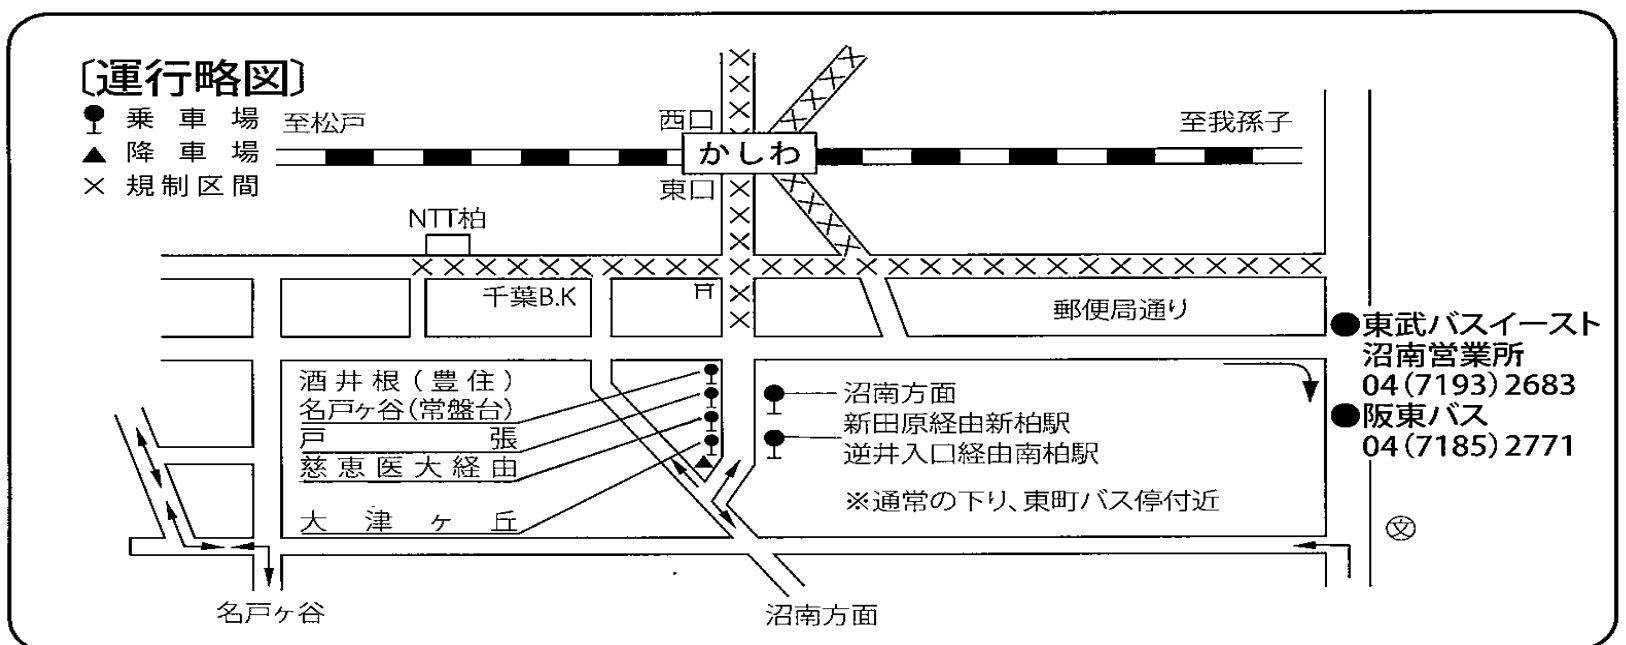

柏祭りのお知らせ

7月25日(土)・7月26日(日)

は柏祭りの交通規制の為、下記臨時降車場にて運行いたしますのであらかじめ、ご了承のうえご利用をお願いします。

臨時バス停乗り場(下図)

東口	7月25日(土)	10時～終車まで
	7月26日(日)	10時～終車まで

阪東自動車(株) TEL04-7185-2771