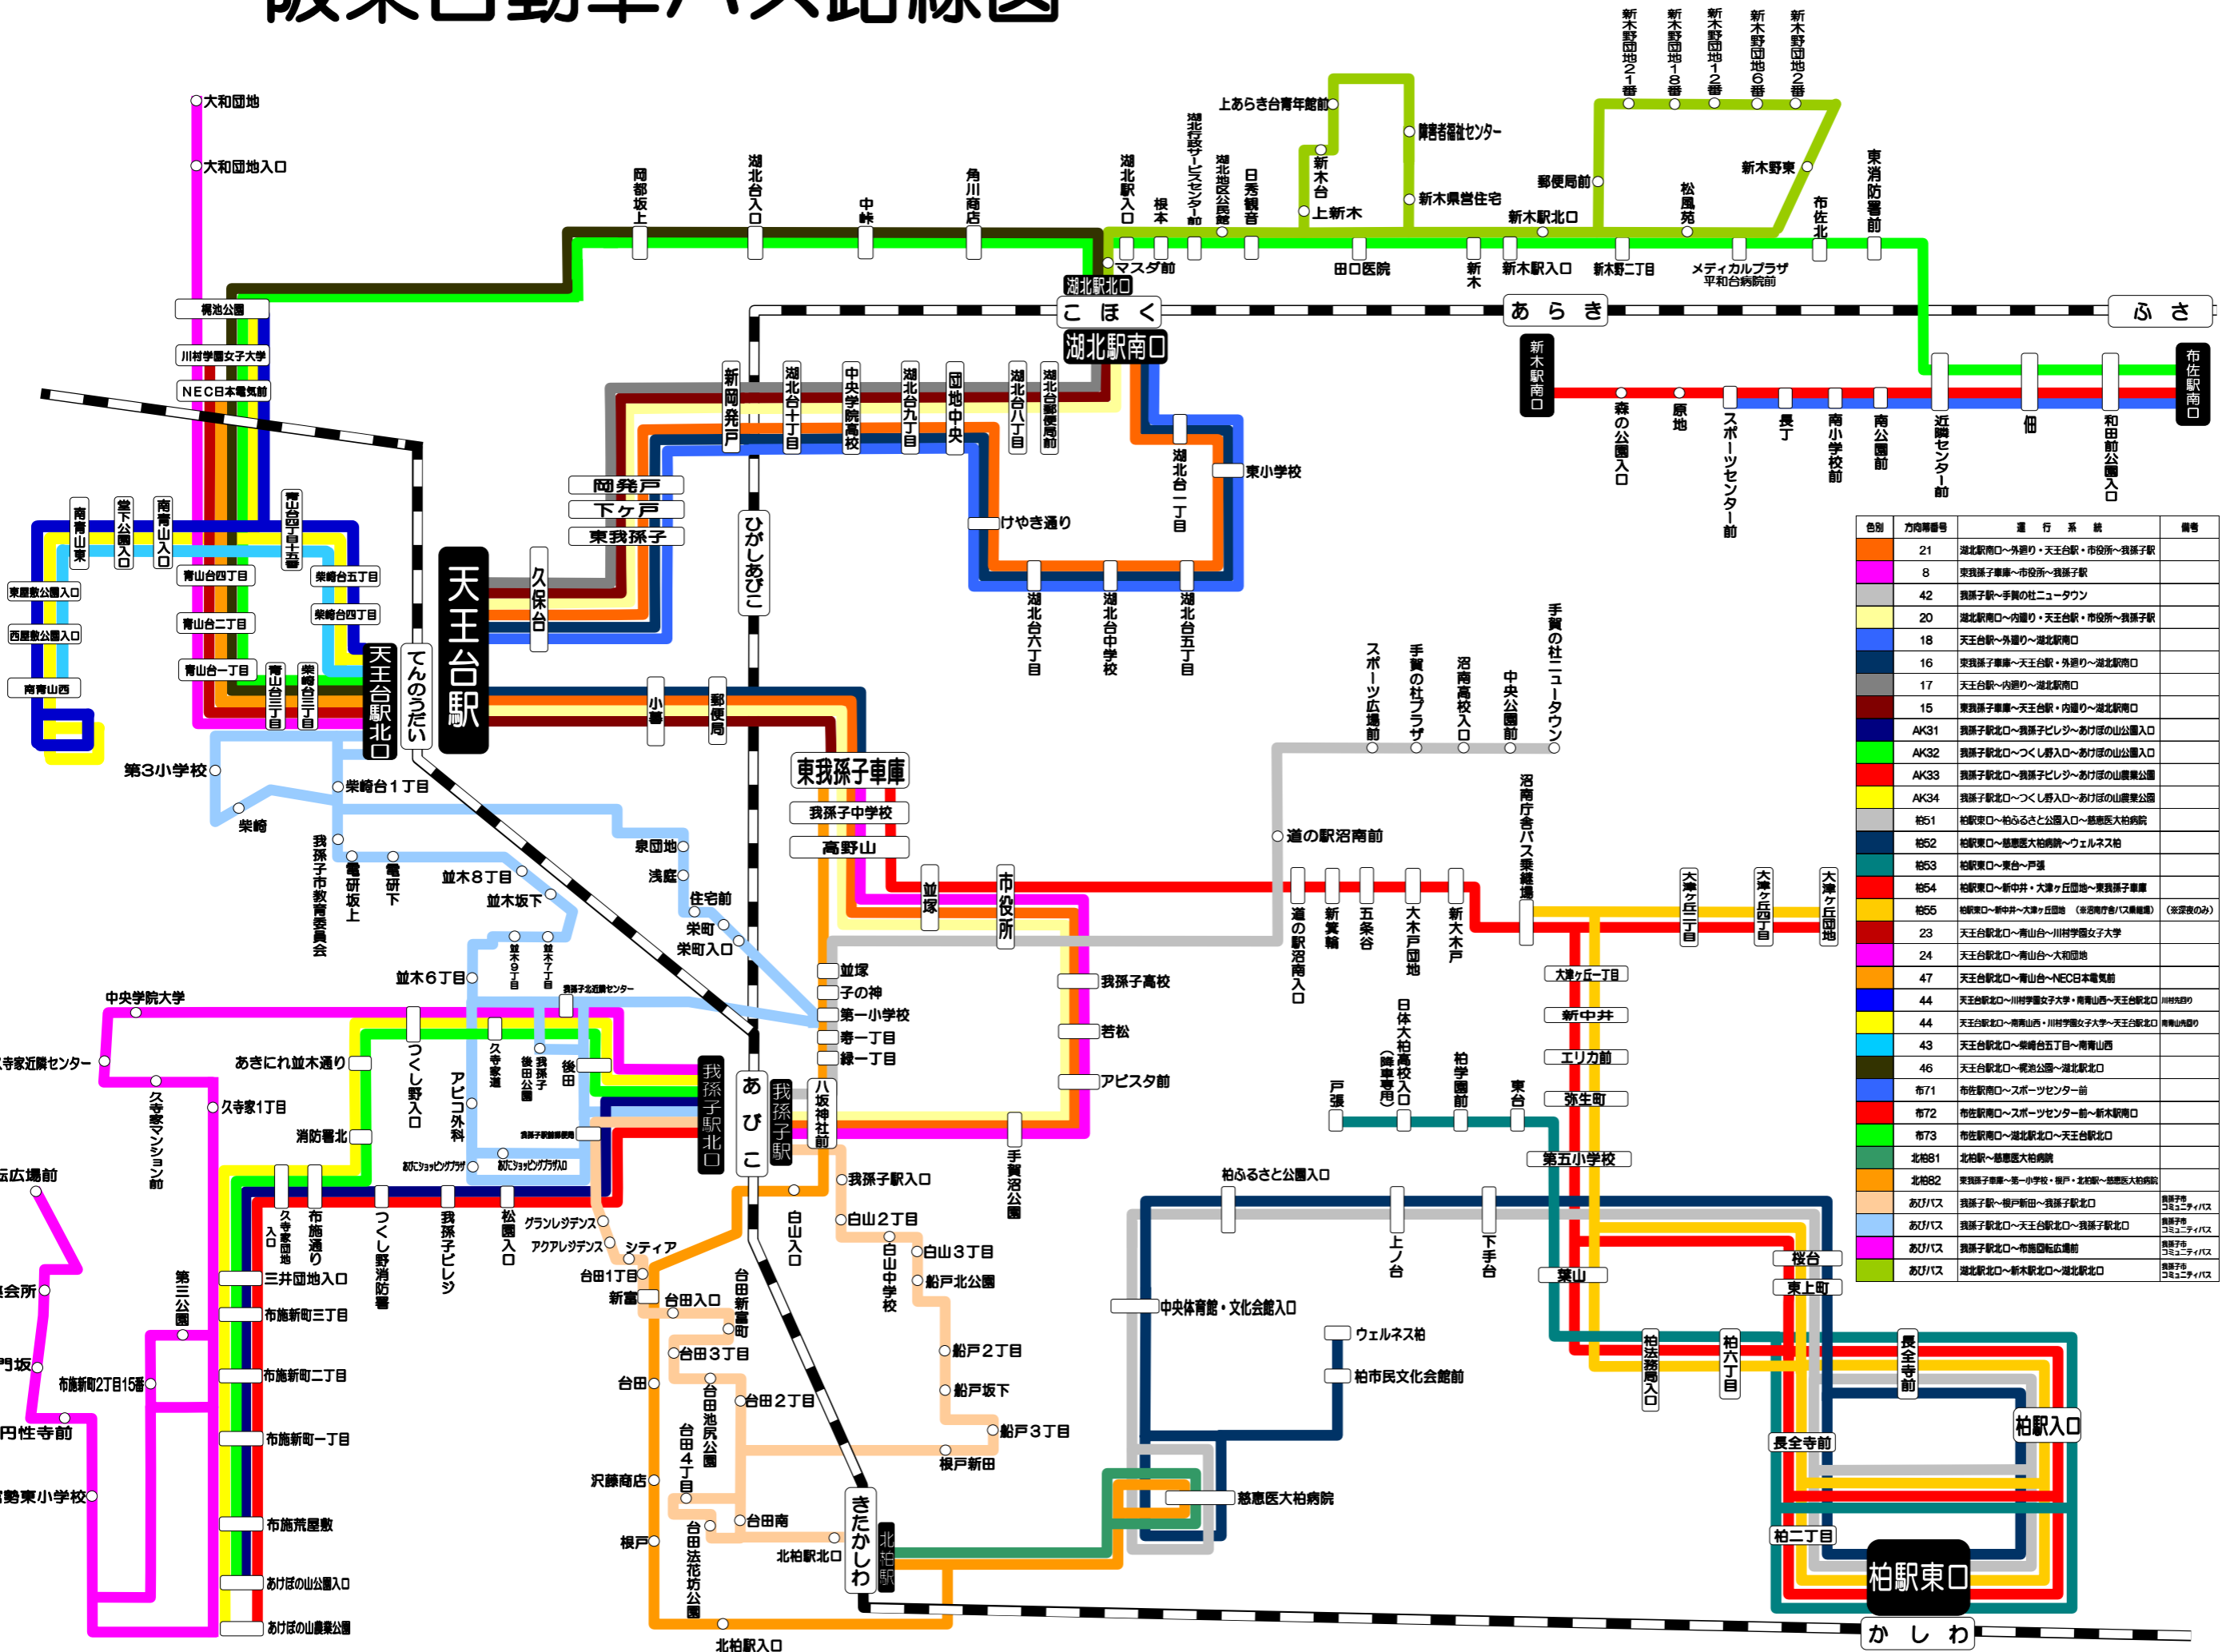

阪東自動車バス路線図

2021年9月4日 実施

色別	方向番号	運行系統	備考
オレンジ	21	湖北駅南口～外廻り・天王台駅・市役所～我孫子駅	
ピンク	8	東我孫子車庫～市役所～我孫子駅	
紫	42	我孫子駅～手賀のニュータウン	
黄	20	湖北駅南口～内廻り・天王台駅・市役所～我孫子駅	
青	18	天王台駅～外廻り～湖北駅南口	
緑	16	東我孫子車庫～天王台駅・外廻り～湖北駅南口	
茶	17	天王台駅～内廻り～湖北駅南口	
赤	15	東我孫子車庫～天王台駅・内廻り～湖北駅南口	
黒	AK31	我孫子駅北口～我孫子ビレジ～あけぼの山公園入口	
緑	AK32	我孫子駅北口～つくし野入り口～あけぼの山公園入口	
赤	AK33	我孫子駅北口～我孫子ビレジ～あけぼの山公園入口	
黄	AK34	我孫子駅北口～つくし野入り口～あけぼの山公園入口	
茶	栞51	柏駅東口～柏ふるさと公園入口～慈恵医大柏病院	
青	栞52	柏駅東口～慈恵医大柏病院～ウェルネス柏	
赤	栞53	柏駅東口～東台～戸張	
黄	栞54	柏駅東口～新中井・大津ヶ丘団地～東我孫子車庫	
茶	栞55	柏駅東口～新中井・大津ヶ丘団地 (※市役所バス乗換場) (※深夜のみ)	
黒	23	天王台駅北口～青山台～川村学園女子大学	
青	24	天王台駅北口～青山台～大和田地	
赤	47	天王台駅北口～青山台～NEC日本電気前	
黄	44	天王台駅北口～川村学園女子大学～天王台駅北口 川村学園前	
緑	44	天王台駅北口～南青山西～川村学園女子大学～天王台駅北口 南青山西内回り	
青	43	天王台駅北口～柴崎台五丁目～南青山西	
赤	46	天王台駅北口～梶池公園～湖北駅北口	
黒	布71	布佐駅南口～スポーツセンター前	
青	布72	布佐駅南口～スポーツセンター前～新木野南口	
赤	布73	布佐駅南口～湖北駅北口～天王台駅北口	
黄	北栞81	北栞駅～慈恵医大柏病院	
緑	北栞82	東我孫子車庫～第一小学校・根戸・北栞駅～慈恵医大柏病院	
茶	あひバス	我孫子駅～根戸新田～我孫子駅北口	我孫子市コミュニティバス
赤	あひバス	我孫子駅北口～天王台駅北口～我孫子駅北口	我孫子市コミュニティバス
青	あひバス	我孫子駅北口～布施回転広場前	我孫子市コミュニティバス
黄	あひバス	湖北駅北口～新木野南口～湖北駅北口	新木野市コミュニティバス