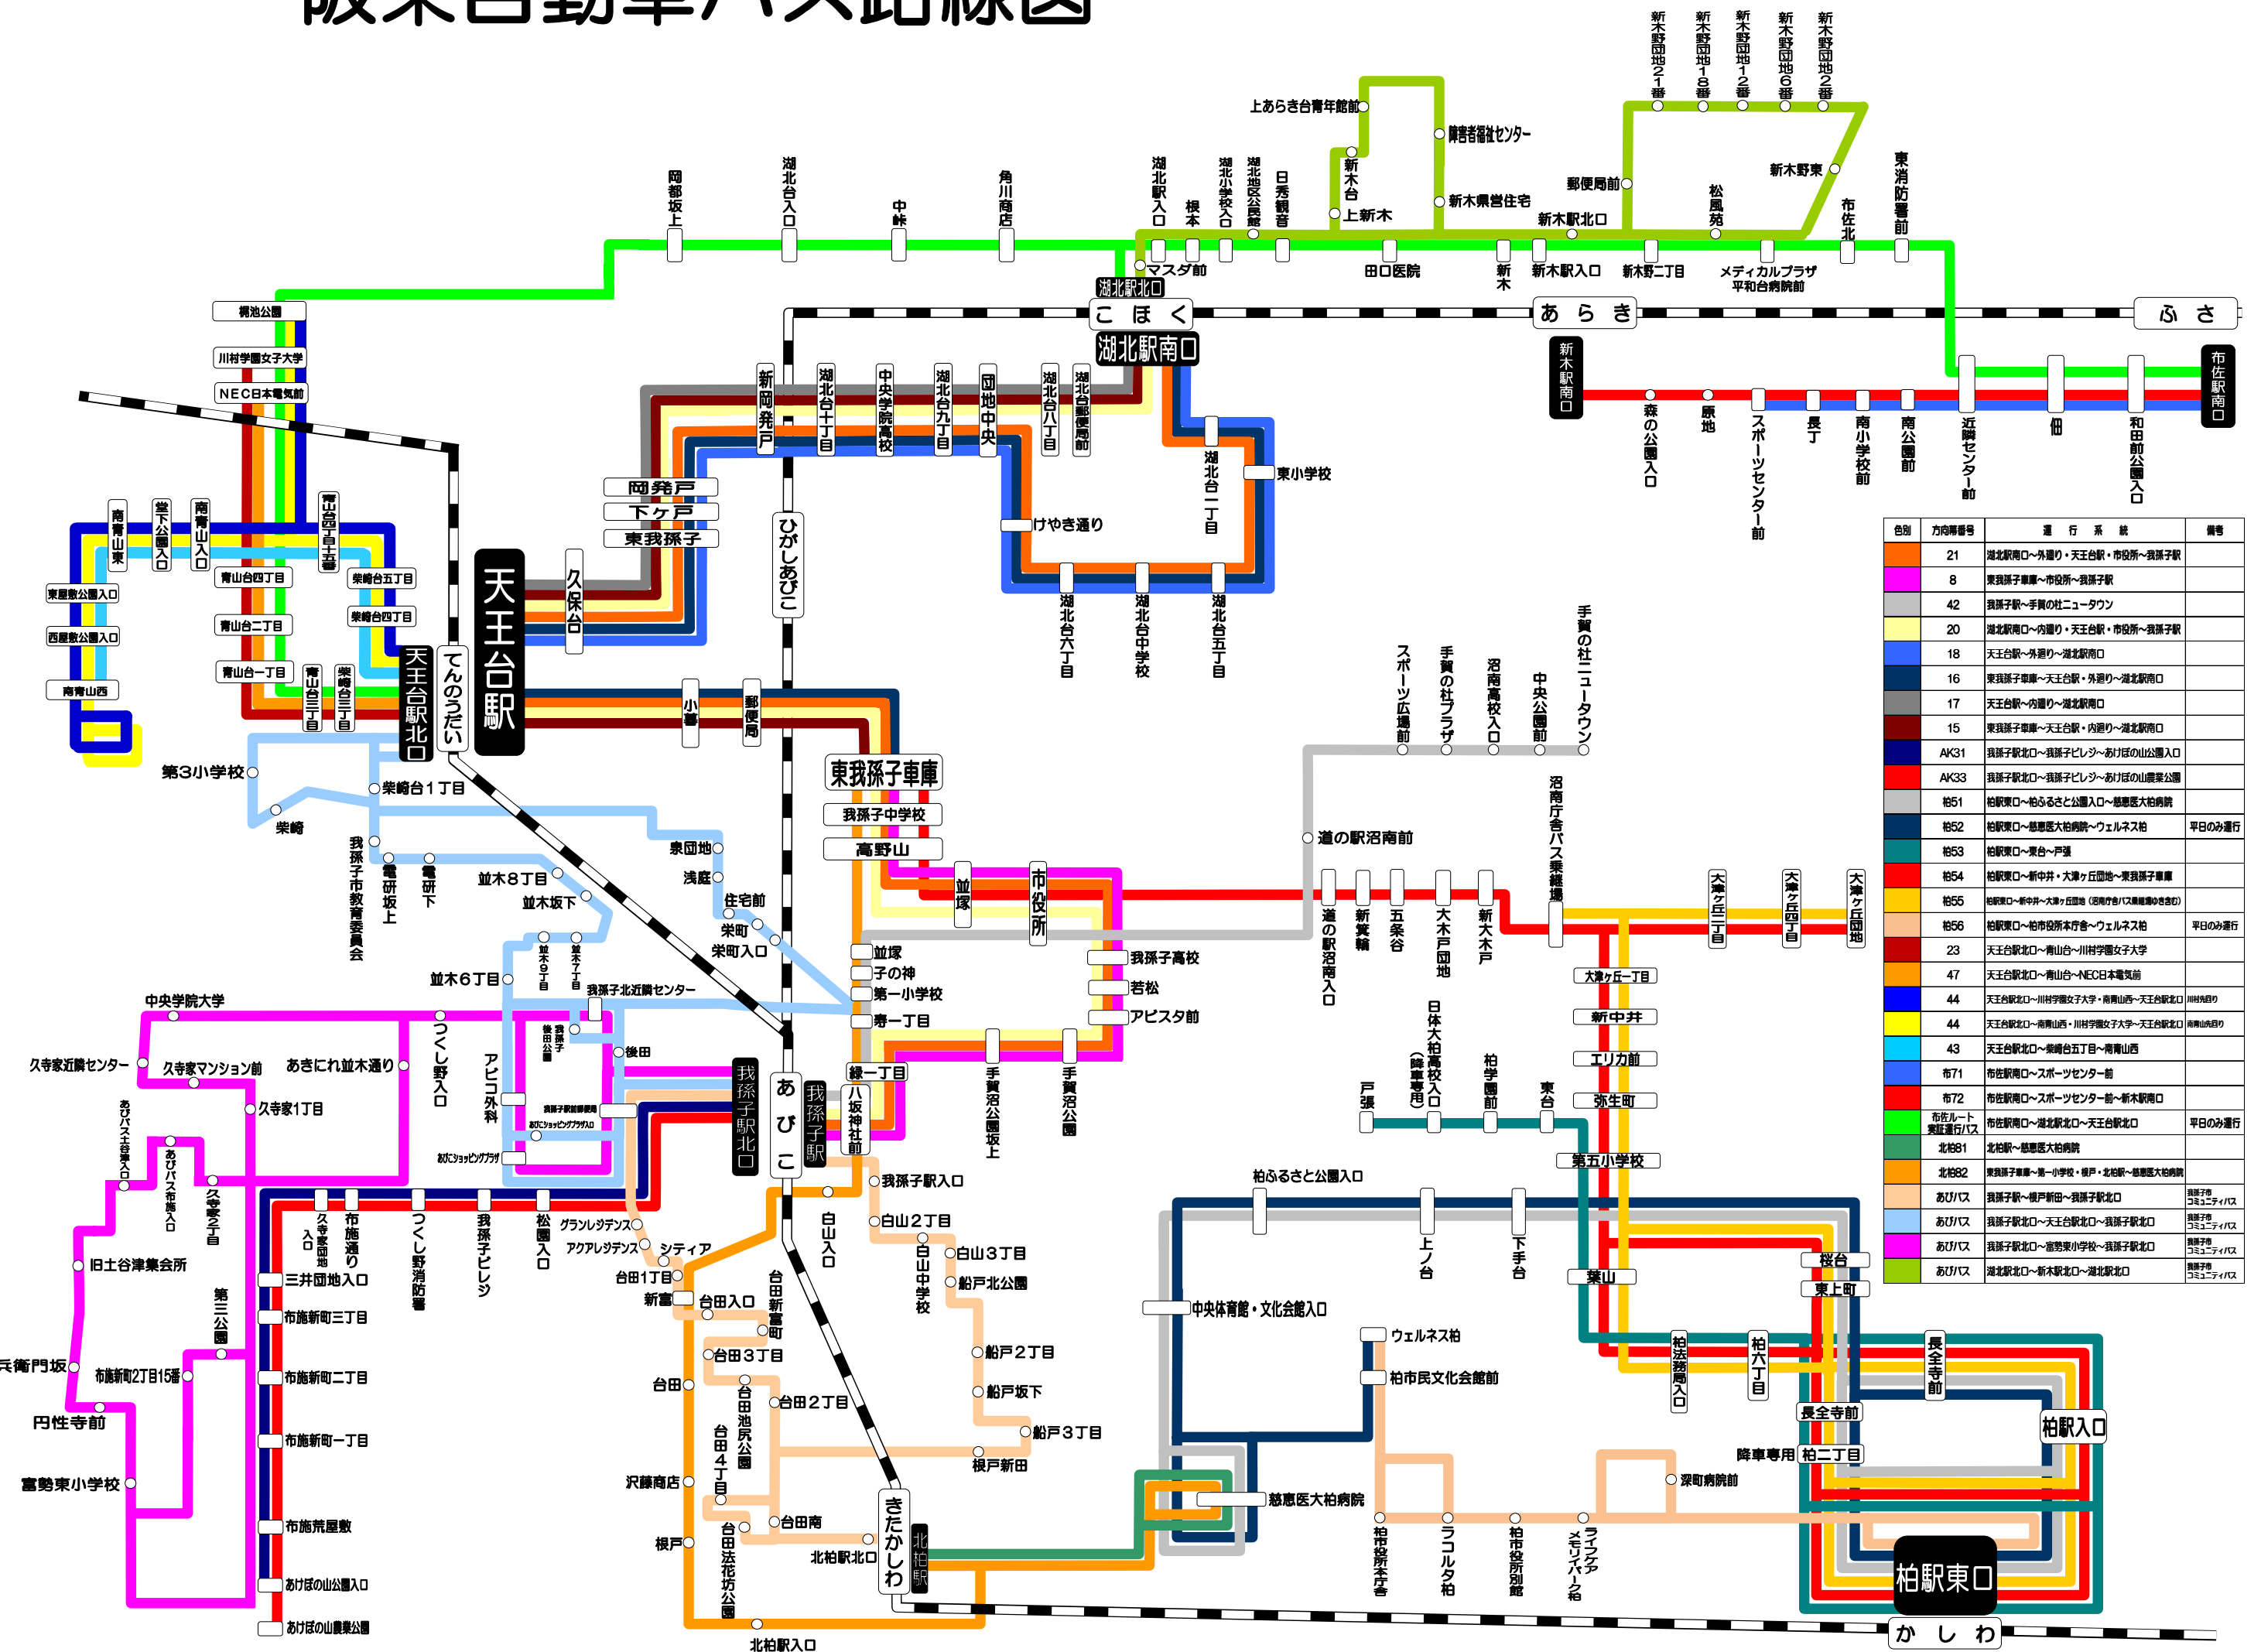

阪東自動車バス路線図

2025年6月1日 実施

色別	方向番号	運行系統	備考
茶色	21	湖北駅南口～外廻り・天王台駅・市役所～我孫子駅	
赤色	8	東我孫子車庫～市役所～我孫子駅	
黄色	42	我孫子駅～手賀の杜ニュータウン	
緑色	20	湖北駅南口～内廻り・天王台駅・市役所～我孫子駅	
青色	18	天王台駅～外廻り～湖北駅南口	
水色	16	東我孫子車庫～天王台駅・外廻り～湖北駅南口	
紺色	17	天王台駅～内廻り～湖北駅南口	
黒色	15	東我孫子車庫～天王台駅・内廻り～湖北駅南口	
赤色	AK31	我孫子駅北口～我孫子ビル～あけぼの山公園入口	
赤色	AK33	我孫子駅北口～我孫子ビル～あけぼの山農業公園	
茶色	柏51	柏駅東口～柏ふるさと公園入口～慈恵医大柏病院	
茶色	柏52	柏駅東口～慈恵医大柏病院～ウェルネス柏	平日のみ運行
茶色	柏53	柏駅東口～東台～戸張	
茶色	柏54	柏駅東口～新中井・大津ヶ丘団地～東我孫子車庫	
茶色	柏55	柏駅東口～新中井・大津ヶ丘団地(降車専用バス乗継専用)	
茶色	柏56	柏駅東口～柏市役所本庁舎～ウェルネス柏	平日のみ運行
茶色	23	天王台駅北口～青山台～川村学園女子大学	
茶色	47	天王台駅北口～青山台～NEC日本電気前	
茶色	44	天王台駅北口～川村学園女子大学・南青山西～天王台駅北口	川村学園
茶色	44	天王台駅北口～南青山西・川村学園女子大学～天王台駅北口	南青山西
茶色	43	天王台駅北口～柴崎台五丁目～南青山西	
茶色	布71	布佐駅南口～スポーツセンター前	
茶色	布72	布佐駅南口～スポーツセンター前～新木駅南口	
茶色	布佐ルート 乗継運行バス	布佐駅南口～湖北駅北口～天王台駅北口	平日のみ運行
茶色	北柏81	北柏駅～慈恵医大柏病院	
茶色	北柏82	東我孫子車庫～第一小学校・根戸・北柏駅～慈恵医大柏病院	
茶色	あびバス	我孫子駅～根戸新田～我孫子駅北口	我孫子 コミュニティバス
茶色	あびバス	我孫子駅北口～天王台駅北口～我孫子駅北口	我孫子 コミュニティバス
茶色	あびバス	我孫子駅北口～富勢東小学校～我孫子駅北口	我孫子 コミュニティバス
茶色	あびバス	我孫子駅北口～新木駅北口～湖北駅北口	我孫子 コミュニティバス